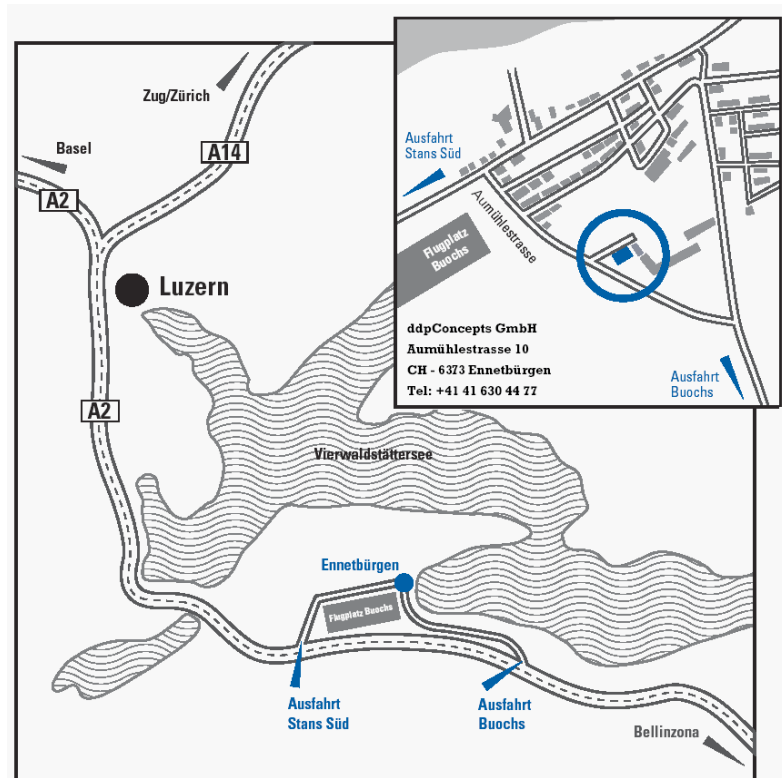

### Ennetbürgen:

- Zentralschweiz, Kanton Nidwalden.
- Vierwaldstättersee Südseite.
- Am Flugplatz Buochs.
- 15 Autominuten von Luzern.
- Infos: [www.nidwalden.ch](http://www.nidwalden.ch).

### Anfahrt mit dem Auto:

- Autobahnausfahrt Stans Süd.
- Wegweiser Richtung Ennetbürgen folgen.
- Vorbei an Pilatus Flugzeugwerke und RUAG.
- Ca. 500m nach Ortsschild Ennetbürgen rechts abbiegen, dem Wegweiser Aumühle folgen.
- Geschäftsgebäude am Ende der Aumühlestrasse, direkt am Flugplatz Buochs.

### Mit öffentlichen Verkehrsmitteln:

- Mit der Bahn bis Luzern HBF.
- Umsteigen auf die Zentralbahn. Fahrplan: [www.sbb.ch](http://www.sbb.ch).
- Steigen Sie am Bahnhof Stans aus.
- Ggf. Postbus vom Bahnhof Stans nach Ennetbürgen. Ca. 5 Min. Fussweg von Bushaltestelle Oeltrotte.
- Wir holen Sie gerne vom Bahnhof Stans ab.