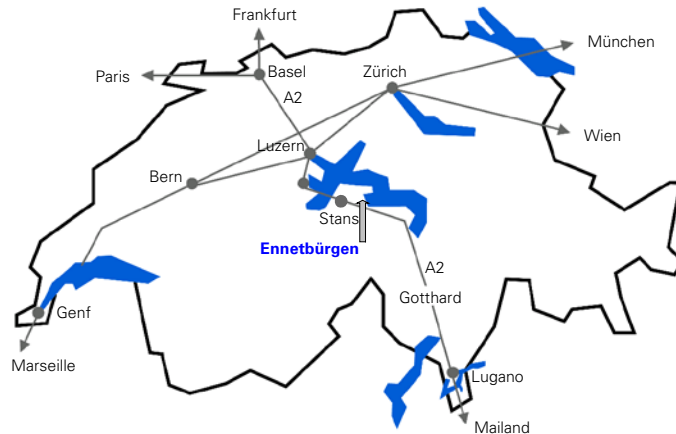

## Anfahrtsplan ddpConcepts GmbH und einige Hotels in Nidwalden

### Ennetbürgen:

- Zentralschweiz, Kanton Nidwalden.
- Vierwaldstättersee Südseite.
- Am Flugplatz Buochs.
- 15 Autominuten von Luzern.
- Infos: [www.nidwalden.ch](http://www.nidwalden.ch).

### Anfahrt mit dem Auto:

- Autobahnausfahrt Stans Süd.
- Wegweiser Richtung Ennetbürgen folgen.
- Vorbei an Pilatus Flugzeugwerke und RUAG.
- Ca. 500m nach Ortsschild Ennetbürgen rechts abbiegen, dem Wegweiser Aumühle folgen.
- Geschäftsgebäude am Ende der Aumühlestrasse, direkt am Flugplatz Buochs.

### Mit öffentlichen Verkehrsmitteln:

- Mit der Bahn bis Luzern HBF.
- Umsteigen auf die Zentralbahn. Fahrplan: [www.sbb.ch](http://www.sbb.ch).
- Steigen Sie am Bahnhof Stans aus.
- Ggf. Postbus vom Bahnhof Stans nach Ennetbürgen. Ca. 5 Min. Fussweg von Bushaltestelle Oeltrotte.
- Wir holen Sie gerne vom Bahnhof Stans ab.